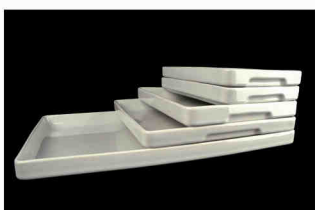

porcellana valentina

ARTICLE	DESCRIPTION	SIZE	HEIGHT
710.16	Rett. basso "Rome"	cm 16 x 28	h 4
710.17	Rett. basso "Rome"	cm 17 x 44	h 4
710.22	Rett. basso "Rome"	cm 22 x 28	h 4
710.28	Rett. basso "Rome"	cm 28 x 28	h 4
710.44	Rett. basso "Rome"	cm 44 x 28	h 4

ARTICLE	DESCRIPTION	SIZE	HEIGHT
712.16	Rett. alto "Rome"	cm 16 x 28	h 8
712.17	Rett. alto "Rome"	cm 17 x 44	h 8
712.22	Rett. alto "Rome"	cm 22 x 28	h 8
712.28	Rett. alto "Rome"	cm 28 x 28	h 8
712.44	Rett. alto "Rome"	cm 44 x 28	h 8

La Linea "Rome" è una linea giovane, moderna, dai tratti geometrici e puliti. Pensata per le esigenze di tutti i giorni, si caratterizza per la sua versatilità ma soprattutto praticità. Essa, infatti, non è solo la perfetta alleata nella costruzione di ogni tipo di buffet, rispondendo a qualsiasi esigenza di dimensioni e di uso, ma è anche la più "discreta" delle alleate, scomparendo in piccoli spazi grazie all'impilabilità, tratto tipico di questa linea "salvaspazio". Speciali manici permettono, inoltre, una presa comoda e sicura.

"Rome" is a young, modern product range, characterized by geometric and clean lines which make it versatile but above all practical. Designed to answer to the needs of the everyday life, it is the perfect ally in the building of any kind of buffet, meeting any requirement of size and use. It is also the most "discreet" of the allies, disappearing into small spaces, being stackable, important feature of this "space-saving" line. Furthermore special handles allow a comfortable and secure grip.