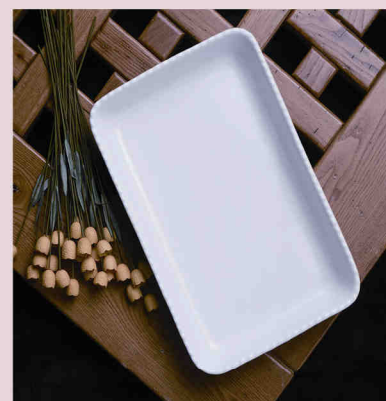

# Porcellana Valentina... “gli Smerlati” ...

# ROUND

ARTICLE	DESCRIPTION	SIZE	HEIGHT
065.36	Tondo smerlato	cm 36	h 5,0
065.42	Tondo smerlato	cm 42	h 5,0
065.52	Tondo smerlato	cm 52	h 7,0
075.58	Ovale smerlato	cm 58x45	h 7,0

Questi "giganti del buffet", dalle dimensioni eccezionali, danno un tocco scenografico alle vostre tavole rendendoli perfetti per la presentazione di ogni genere di pietanza, dagli antipasti ai dolci.

These giants of the buffet, characterized by the huge sizes, give a scenic touch to your table, making them perfect for the presentation of all kind of dishes: from appetizers to desserts.

Questa pirofila con le sue linee tradizionali, è perfetta per portare in tavola le vostre paste al forno, lasagne e cannelloni garantendo un'ottimale cottura ed una elegante presentazione.

This tray with its traditional shape is perfect to bring to your table baked pasta, lasagne and cannelloni, ensuring an excellent cooking and an elegant presentation.